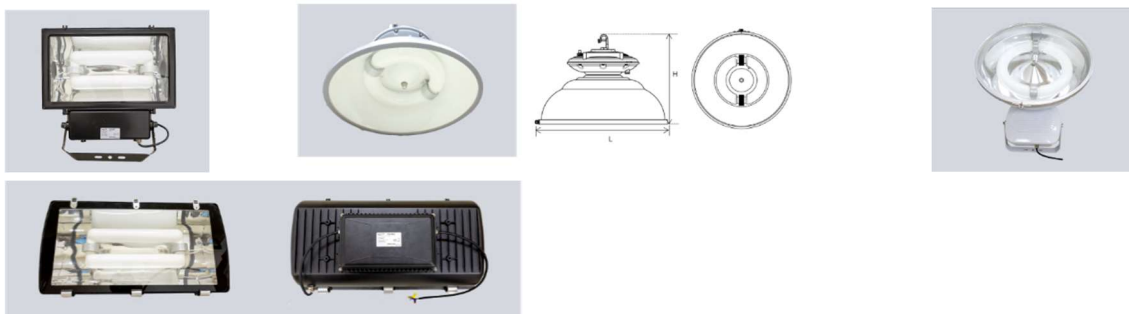

無電極照明 各種シリーズ

安心スペックの日本製。無電極照明エリーシリーズは瞳孔ルーメン（目に優しい）・日本製 100000 時間寿命（ランプ自体は半永久的に点灯）・Ra80 以上の高演色性・高い IP 性能・5年保証・既存水銀灯約 70%削減・無電極照明実績ナンバー 1 商品。現存する照明器具では最も長い超寿命。；高性能&低価格

施設内精密機械やフォークリフト・ホイストクレーン等へ誤作動を起こさない型式認定及び国内各基準安全規格準拠。大手メーカー（松下・東芝等）LED 正規品の同等品クラス対比でも、エリーは寿命も約 2.5 倍、安価で目に優しい。

御詳細記載ページ <https://www.ipros.jp/product/detail/2000217925>

※カタログ・パンフ・実例資料等ダウンロード出来ます

この商材では倉庫・工場カテゴリでの LED と対比しても「低インシヤルコスト&低ランニングコスト」、更に「光の特性」を活用、倉庫・工場カテゴリでの標準型各器具の「LED と無電極のリスク及び優位性を御提案」する無料の無電極独自の特性設計。（その他、無電極多種メーカー取扱い）