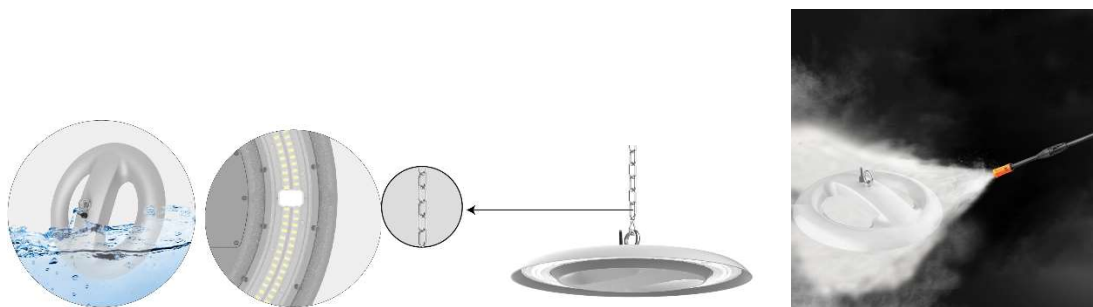

BAN照明器具・BAN-UFO・fハイベイ高天井灯照明器具シリーズ

保護等級 **IP69K** に対応し、水・塵・油のかかる場所でも使用可能な高性能仕様 **LED** 照明です。高スペック&低プライス **LED**

高スペック&低プライス **LED** 照明・リング形状のレンズで眩しさを軽減した光！
保証期間 **5** 年の高性能仕様 **LED** 照明、高温・高圧パワフルなウォータージェット
に対する保護、至近距離から高圧・高温のパワフルなウォータージェット「**K**」が
記載されている場合、**ISO 20653** 規格であることを意味しています。
IP69K 粉塵混入に対するロードセルの最高保護を意味。

高スペック&低プライス・コストパフォーマンスに優れ、使用環境温度は **55℃** まで
対応。照射角度は、**60°/90°/120°** から選択することができます。

御詳細記載ページ <https://www.ipros.jp/product/detail/2000789176/>

※カタログ・パンフ・実例資料等ダウンロード出来ます

用途：食品工場、製薬工場、化粧品工場、商業施設、ショールームやフィットネス・プール施設、
ベイサイド周辺の店舗や施設など

- ■アルマイト処理による塩害防止
- ■保護等級の**IP69K**に対応し、水・塵・油のかかる場所でも使用可能
- ■**IP66**標準仕様の機種もあり
- ■使用環境温度は**55℃**まで対応
- ■リング形状のレンズで眩しさを軽減した光
- ■保証期間は**5**年